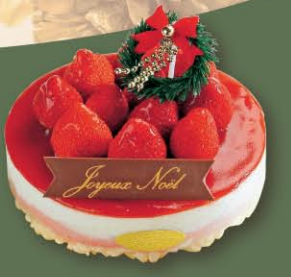

59,250部発行

商品情報 **武蔵屋・Passion**

豊前市

Merry Christmas

パッションのクリスマスケーキご予約承ります。

2015 HAPPINESS AT YOUR CHRISTMAS PASSION

12月15日(火)までの
ご予約のお客様は **10%off**
さらに11月30日までにご予約すると
来年使えるパステイケーキ1割引
チケットをプレゼント!!

クリスマスを演出する、見た目も味も
とっても贅沢なケーキです。
シェフが腕を振った自慢の
オリジナルケーキで
楽しいクリスマスをお過ごしくださいませ。

※武蔵屋のポイントカードのポイントは加算されません。
※その他のサービス等との併用はできません。ご了承下さいませ。
※ケーキの人数のデザインが多少変わるおそれがありますので、
ご了承下さいませ。

ラルカンシェル
(5号:15cm).....2,700円
(6号:18cm).....3,500円

ショコラティエであるシェフが
ベルギー産カレボー社のチョコ
レートの味をしっかりと活かし
たチョコレートタルト。チョコ
レート好きにはたまらない一品。

タルトショコラ
(5号:15cm).....2,700円
(6号:18cm).....3,500円

2015 NEW Decoration
コーヒーとチョコレートのムース
をベースにヘーゼルナッツのキャ
ラメルがけのムースがアクセント
となる一品。大人のクリスマスを
お過ごしください。

バグダッドキャフェ
(5号:15cm).....2,700円
(6号:18cm).....3,500円

限定 **10** 個
In a hurry!

クッキーの家のなか
にクッキーやチョコ
レートがたくざん入っ
たお菓子のうち。
全部食べられます。

ヘクセンハウス
●早期ご予約の方、表札に
お名前をお入れいたします。
5,000円

タルト・ロールケーキ・
シュークリーム
お菓子の王様の
揃い踏み!

**キングオブ
クリスマス**
(直径:21cm)
4,200円

**苺の
タルト**
(7号:21cm)
4,000円

苺ミルク
(5号:15cm)
2,700円
(6号:18cm)
3,500円

店内にておいしいケーキを食べながら暖かい音楽の中で素敵なカフェを...
ちょっぴり贅沢で素敵な一時を過ごしてみませんか?

Music in the cafe9

12/5 [sat]

■第1回	SOLD OUT
■第2回	12:30~13:50
■第3回	15:00~16:20
■第4回	17:00~18:20
■第5回	19:00~20:20

各回15名様限定!

【ご予約・お問合せ】
武蔵屋 パティスリーパッション
(0979)83-2714

※Music in the cafe9の表示価格は税込価格となっております。

予約制

今年は今全時間、大好評の
ケーキバイキング!
1ドリンク付、更にキッシュやピザの軽食付き!

大人(大学生以上).....1,500円
中学生・高校生.....1,000円
小学生.....800円
幼児.....500円

今年のテーマは
「Calm 穏やか」

演奏・森のクレフ
掛橋 孝行 (トロンボーン
オカリナ
リコーダー等)
岩見りえ (エレキトーン)

Magician Taka
メディア各所等で活躍中

Passion

PÂTISSERIE FRANÇAISE
FUKUOKA SINCE 1997
パティスリー パッション

OPEN/10:00-CLOSE/19:00
福岡県豊前市大字赤熊 1363-10 TEL 0979-83-2714

定休日 **12月2日・9日**
※12/22~12/25までは喫茶営業をお休みさせていただきます。
また、期間中の配達はお休みさせていただきます。

宇島駅 r113
中津
小倉
マルシヨク
セブンイレブン
八原中学校
パッション
武蔵屋
青豊高校
豊前市役所

商品情報 **大田薬品**

築上郡築上町